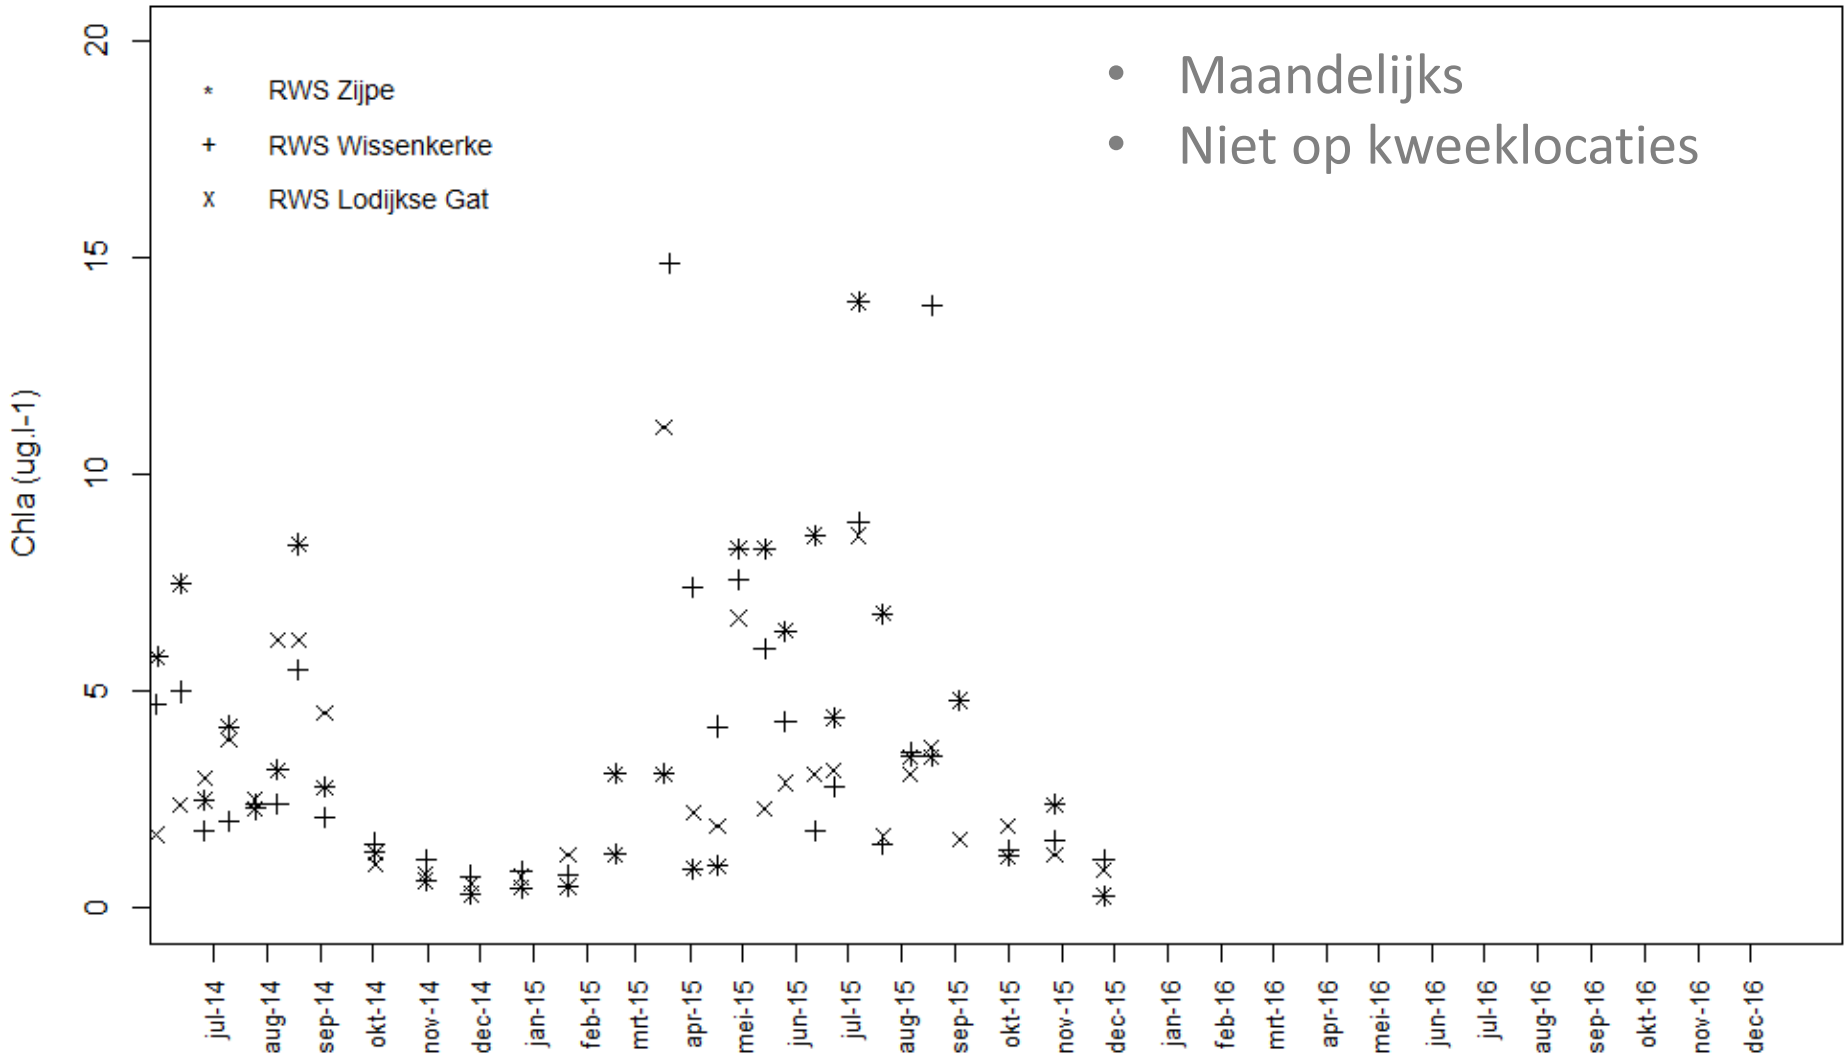

- Voedselomstandigheden
- Watertemperatuur
- Stroming

OMSTANDIGHEDEN KWEEKLOCATIE

Voedselomstandigheden:
fytoplankton/algen

Stroming

Watertemperatuur

ZILTE PRODUCTIE MODEL

Soort schelpdier
Begingrootte
Hoeveelheid uitgezet

Kweekperiode
Sterfte

Productie/
biomassa

Voedsel
Temperatuur
Stroming

Grootte van de kweeklocatie

CHLOROFYL-A EN WATERTEMPERATUUR

CHLOROFYL-A

Oosterschelde

CHLOROFYL-A, TEMPERATUUR EN STROMING

CHLOROFYL-A

Oosterschelde

Dagelijks chlorofyl-a op verschillende locaties

ZILTE PRODUCTIE MODEL

ZILTE PRODUCTIE MODEL

ZILTE PRODUCTIE MODEL

VOORBEELD KATTENDIJK

Oestergewicht (g)

VOEDSELUITPUTTING?

Afhankelijk van stroomsnelheid:

VOEDSELUITPUTTING?

Soort schelpdier

Begin grootte

Hoeveelheid uitgezet

Kweekperiode

Sterfte