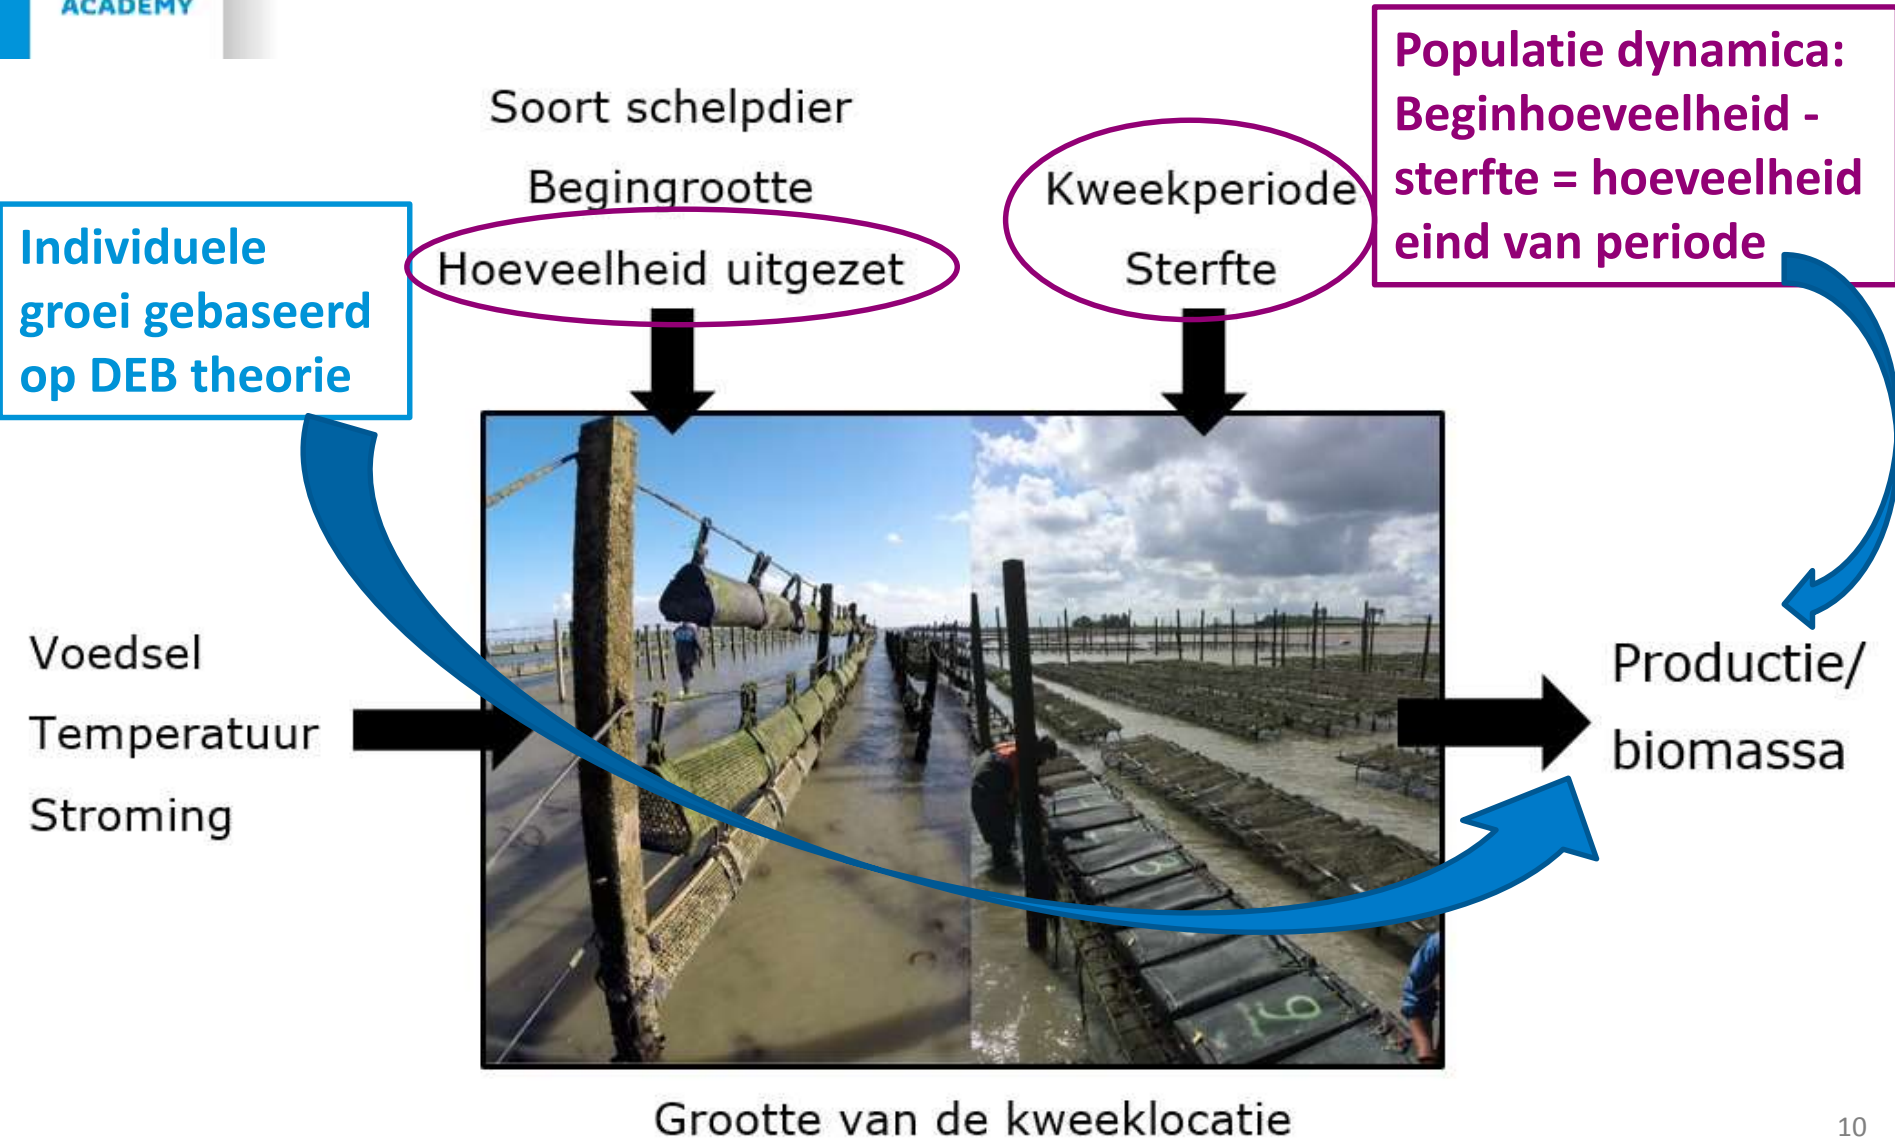

Kweekperiode
Sterfte

Productie/
biomassa

Voedsel
Temperatuur
Stroming

Grootte van de kweeklocatie

CHLOROFYL-A EN WATERTEMPERATUUR

CHLOROFYL-A

Oosterschelde

CHLOROFYL-A, TEMPERATUUR EN STROMING

CHLOROFYL-A

Oosterschelde

Dagelijks chlorofyl-a op verschillende locaties

ZILTE PRODUCTIE MODEL

ZILTE PRODUCTIE MODEL

ZILTE PRODUCTIE MODEL

VOORBEELD KATTENDIJK

Oestergewicht (g)

VOEDSELUITPUTTING?

Afhankelijk van stroomsnelheid:

VOEDSELUITPUTTING?

Soort schelpdier

Begin grootte

Hoeveelheid uitgezet

Kweekperiode

Sterfte

Voedsel

Temperatuur

Stroming

Productie/
biomassa

Voedseluitputting?

Grootte van de kweeklocatie

STROMING

- Paar keer per jaar gemeten
 - Omstandigheden:
 - normaal
 - harde/stormachtige wind
 - Inzicht in:
 - Stroomrichting
 - Stroomsnelheid
- Verschillende diepten