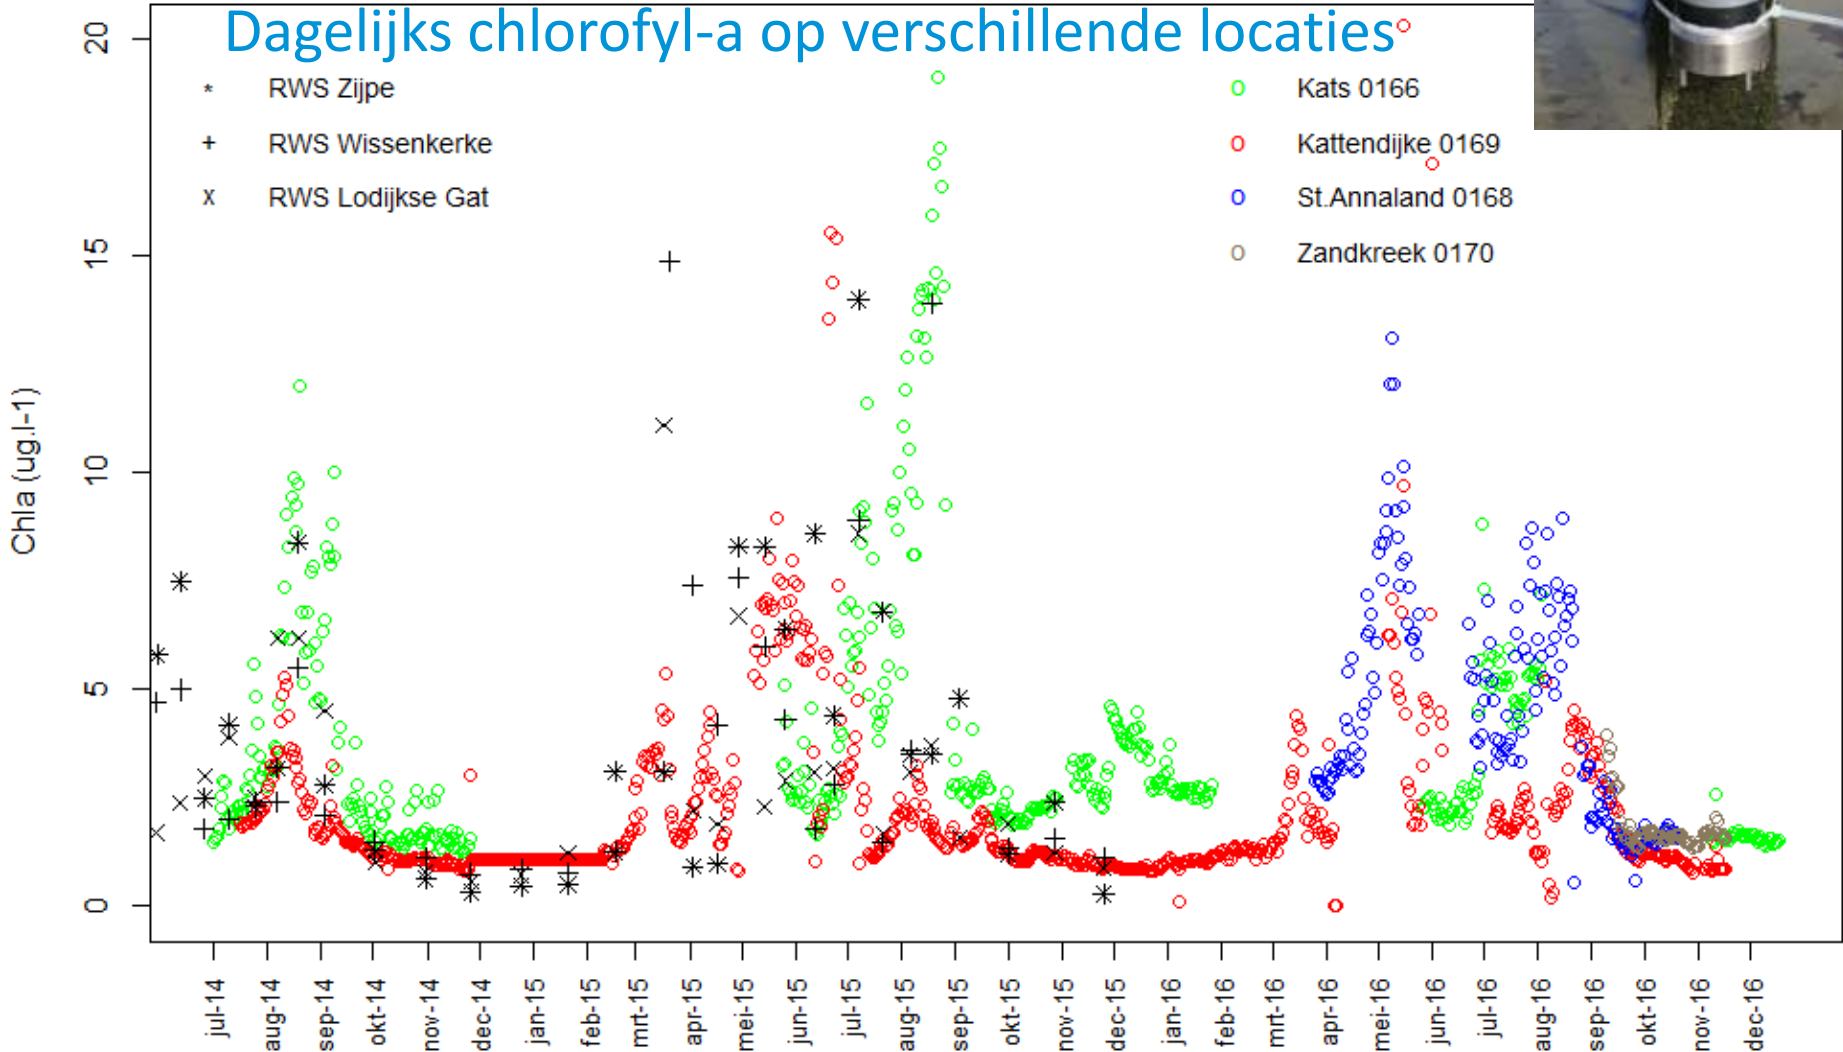

Dagelijks chlorofyl-a op verschillende locaties