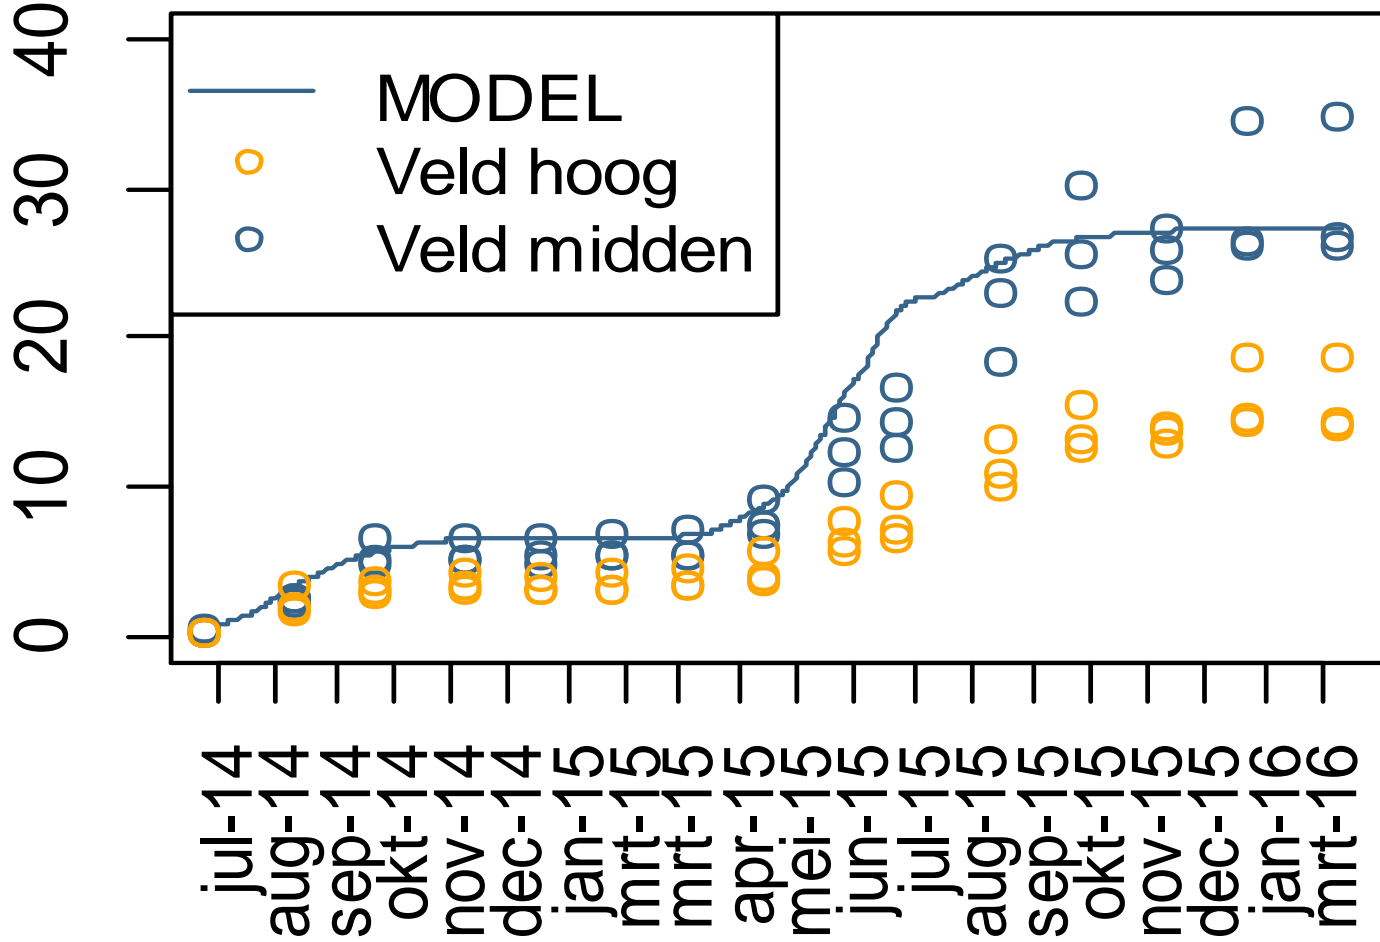

Kweekperiode
Sterfte

Productie/
biomassa

Voedsel
Temperatuur
Stroming

Grootte van de kweeklocatie

CHLOROFYL-A EN WATERTEMPERATUUR

CHLOROFYL-A

Oosterschelde

CHLOROFYL-A, TEMPERATUUR EN STROMING

CHLOROFYL-A

Oosterschelde

Dagelijks chlorofyl-a op verschillende locaties

ZILTE PRODUCTIE MODEL

ZILTE PRODUCTIE MODEL

ZILTE PRODUCTIE MODEL

VOORBEELD KATTENDIJK

Oestergewicht (g)

VOEDSELUITPUTTING?

Afhankelijk van stroomsnelheid:

VOEDSELUITPUTTING?

Soort schelpdier

Begin grootte

Hoeveelheid uitgezet

Kweekperiode

Sterfte