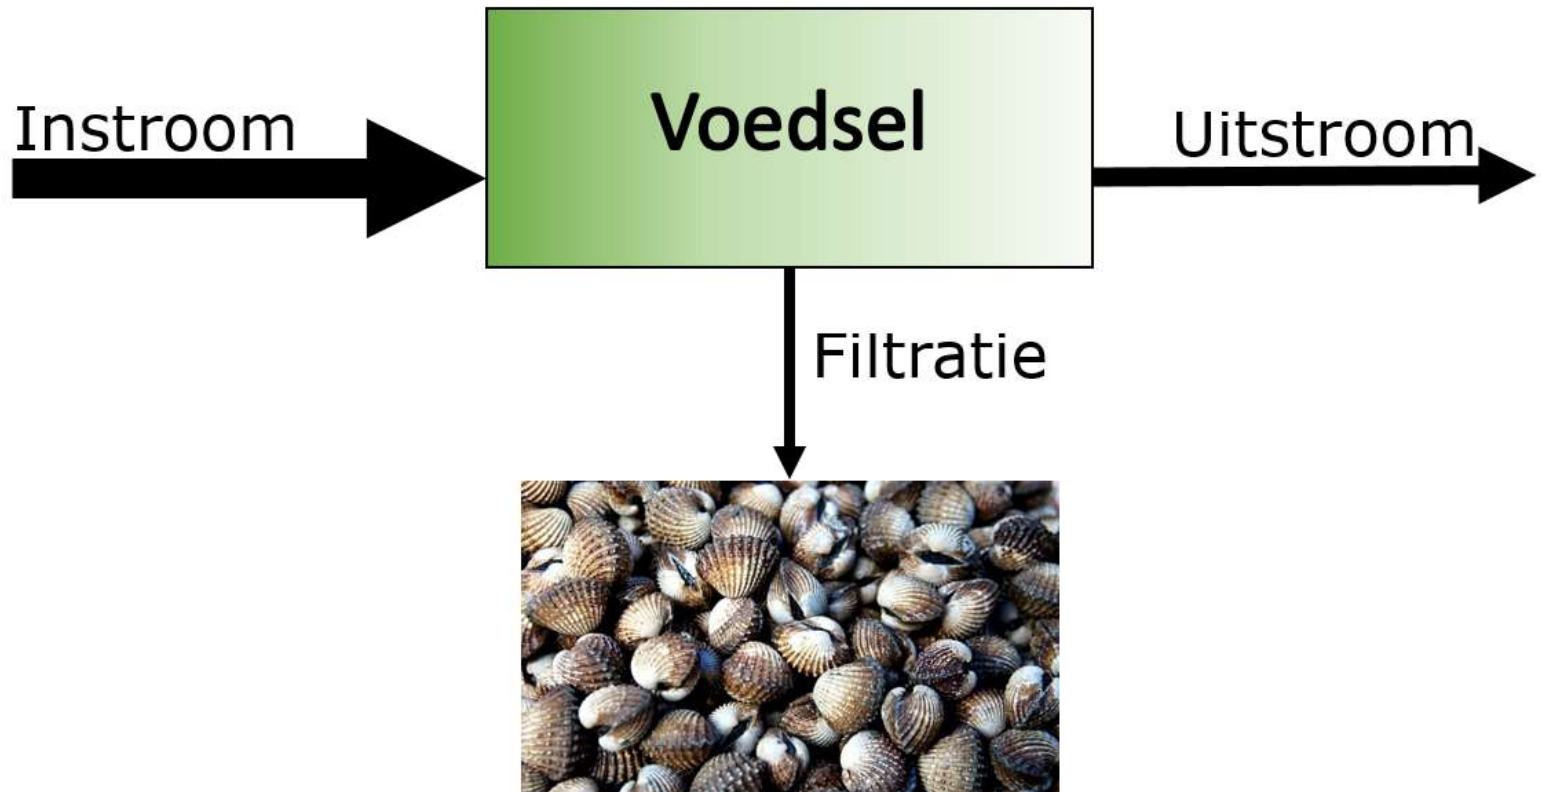

- Voedselomstandigheden
- Watertemperatuur
- Stroming

OMSTANDIGHEDEN KWEEKLOCATIE

Voedselomstandigheden:
fytoplankton/algen

Stroming

Watertemperatuur

ZILTE PRODUCTIE MODEL

Soort schelpdier
Begingrootte
Hoeveelheid uitgezet

Kweekperiode
Sterfte

Productie/
biomassa

Voedsel
Temperatuur
Stroming

Grootte van de kweeklocatie

CHLOROFYL-A EN WATERTEMPERATUUR

CHLOROFYL-A

Oosterschelde

CHLOROFYL-A, TEMPERATUUR EN STROMING

CHLOROFYL-A

Oosterschelde

Dagelijks chlorofyl-a op verschillende locaties

ZILTE PRODUCTIE MODEL

ZILTE PRODUCTIE MODEL

ZILTE PRODUCTIE MODEL

VOORBEELD KATTENDIJK

Oestergewicht (g)

VOEDSELUITPUTTING?

Afhankelijk van stroomsnelheid:

VOEDSELUITPUTTING?

Soort schelpdier

Begin grootte

Hoeveelheid uitgezet

Kweekperiode

Sterfte